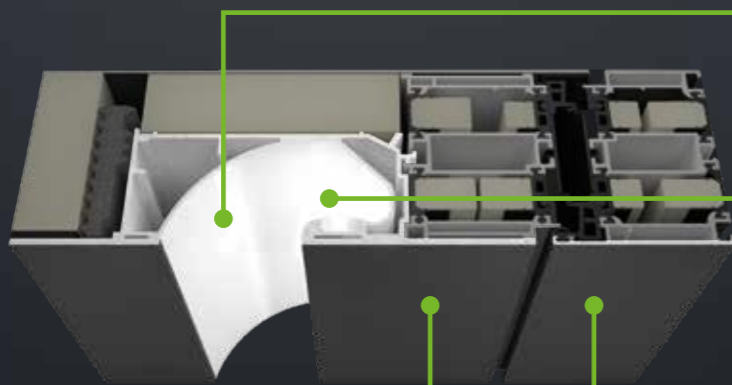

# Design-Highlights

Der Griff im Querschnitt

- + Optimale Kombination aus Funktion und Ästhetik dank profilintegrierter Griffmulde
- + Homogene Beleuchtung der Griffmulde für ein anmutiges Ambiente
- + Nahtlose Integration des Design-Profiles im Flügel
- + Hochwertige Optik durch flügelüberdeckende Füllungen