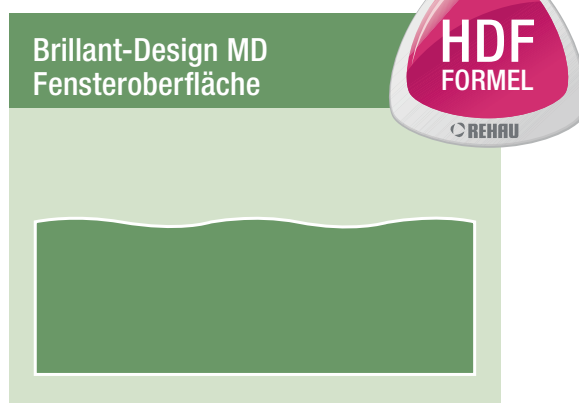

HDF-Oberfläche

Durch grobe Strukturen kann sich Schmutz leichter in den Vertiefungen festsetzen und ist schwer zu entfernen.

Die High-Definition-Finishing-Technologie erreicht deutlich glattere Oberflächen, auf denen sich Schmutz schlecht halten kann.