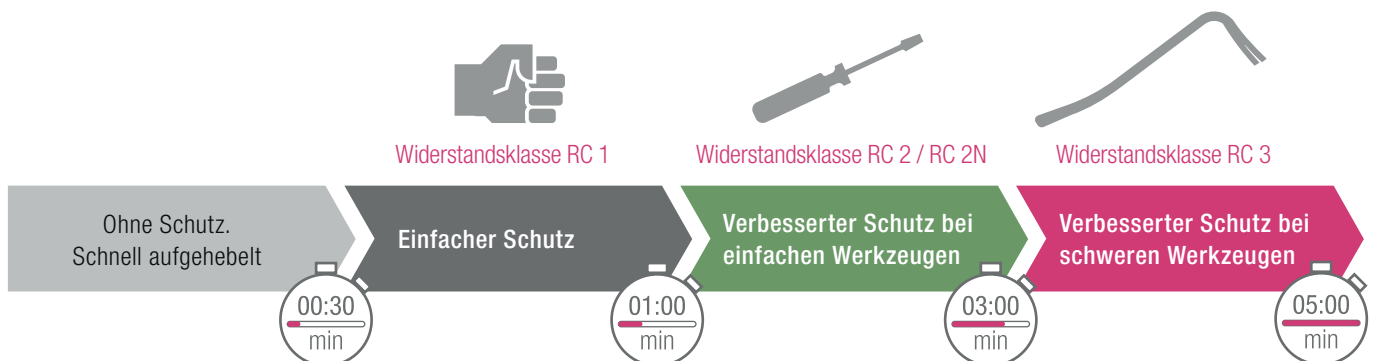

Geborgenheit für alle

Sich sicher zu fühlen, ist Voraussetzung für jede Entspannung – ob zu Hause oder unterwegs.