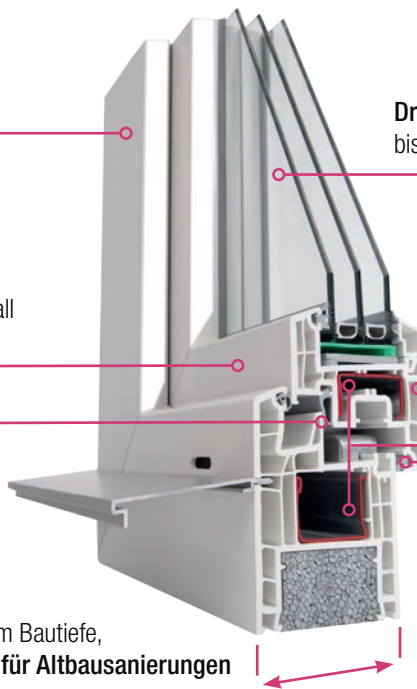

Versiegelte Oberfläche für unvergleichbare Brillanz und komfortable Pflege

Schmaler Flügel für hohen Lichteinfall und hohe solare Energiegewinne

Stabiler Mitteldichtungssteg für verstärkte Einbruchhemmung

70 mm Bautiefe, ideal für Altbausanierungen

Dreifach-Wärmeverglasung, Glasstärke bis 41 mm für mehr Behaglichkeit

5-Kammer-System für optimierte Wärmedämmung

Verzinkte Stahlarmierungen für optimale Statik und dauerhafte Funktion

Hochwertige Dichtungen für verbesserten Bedienkomfort